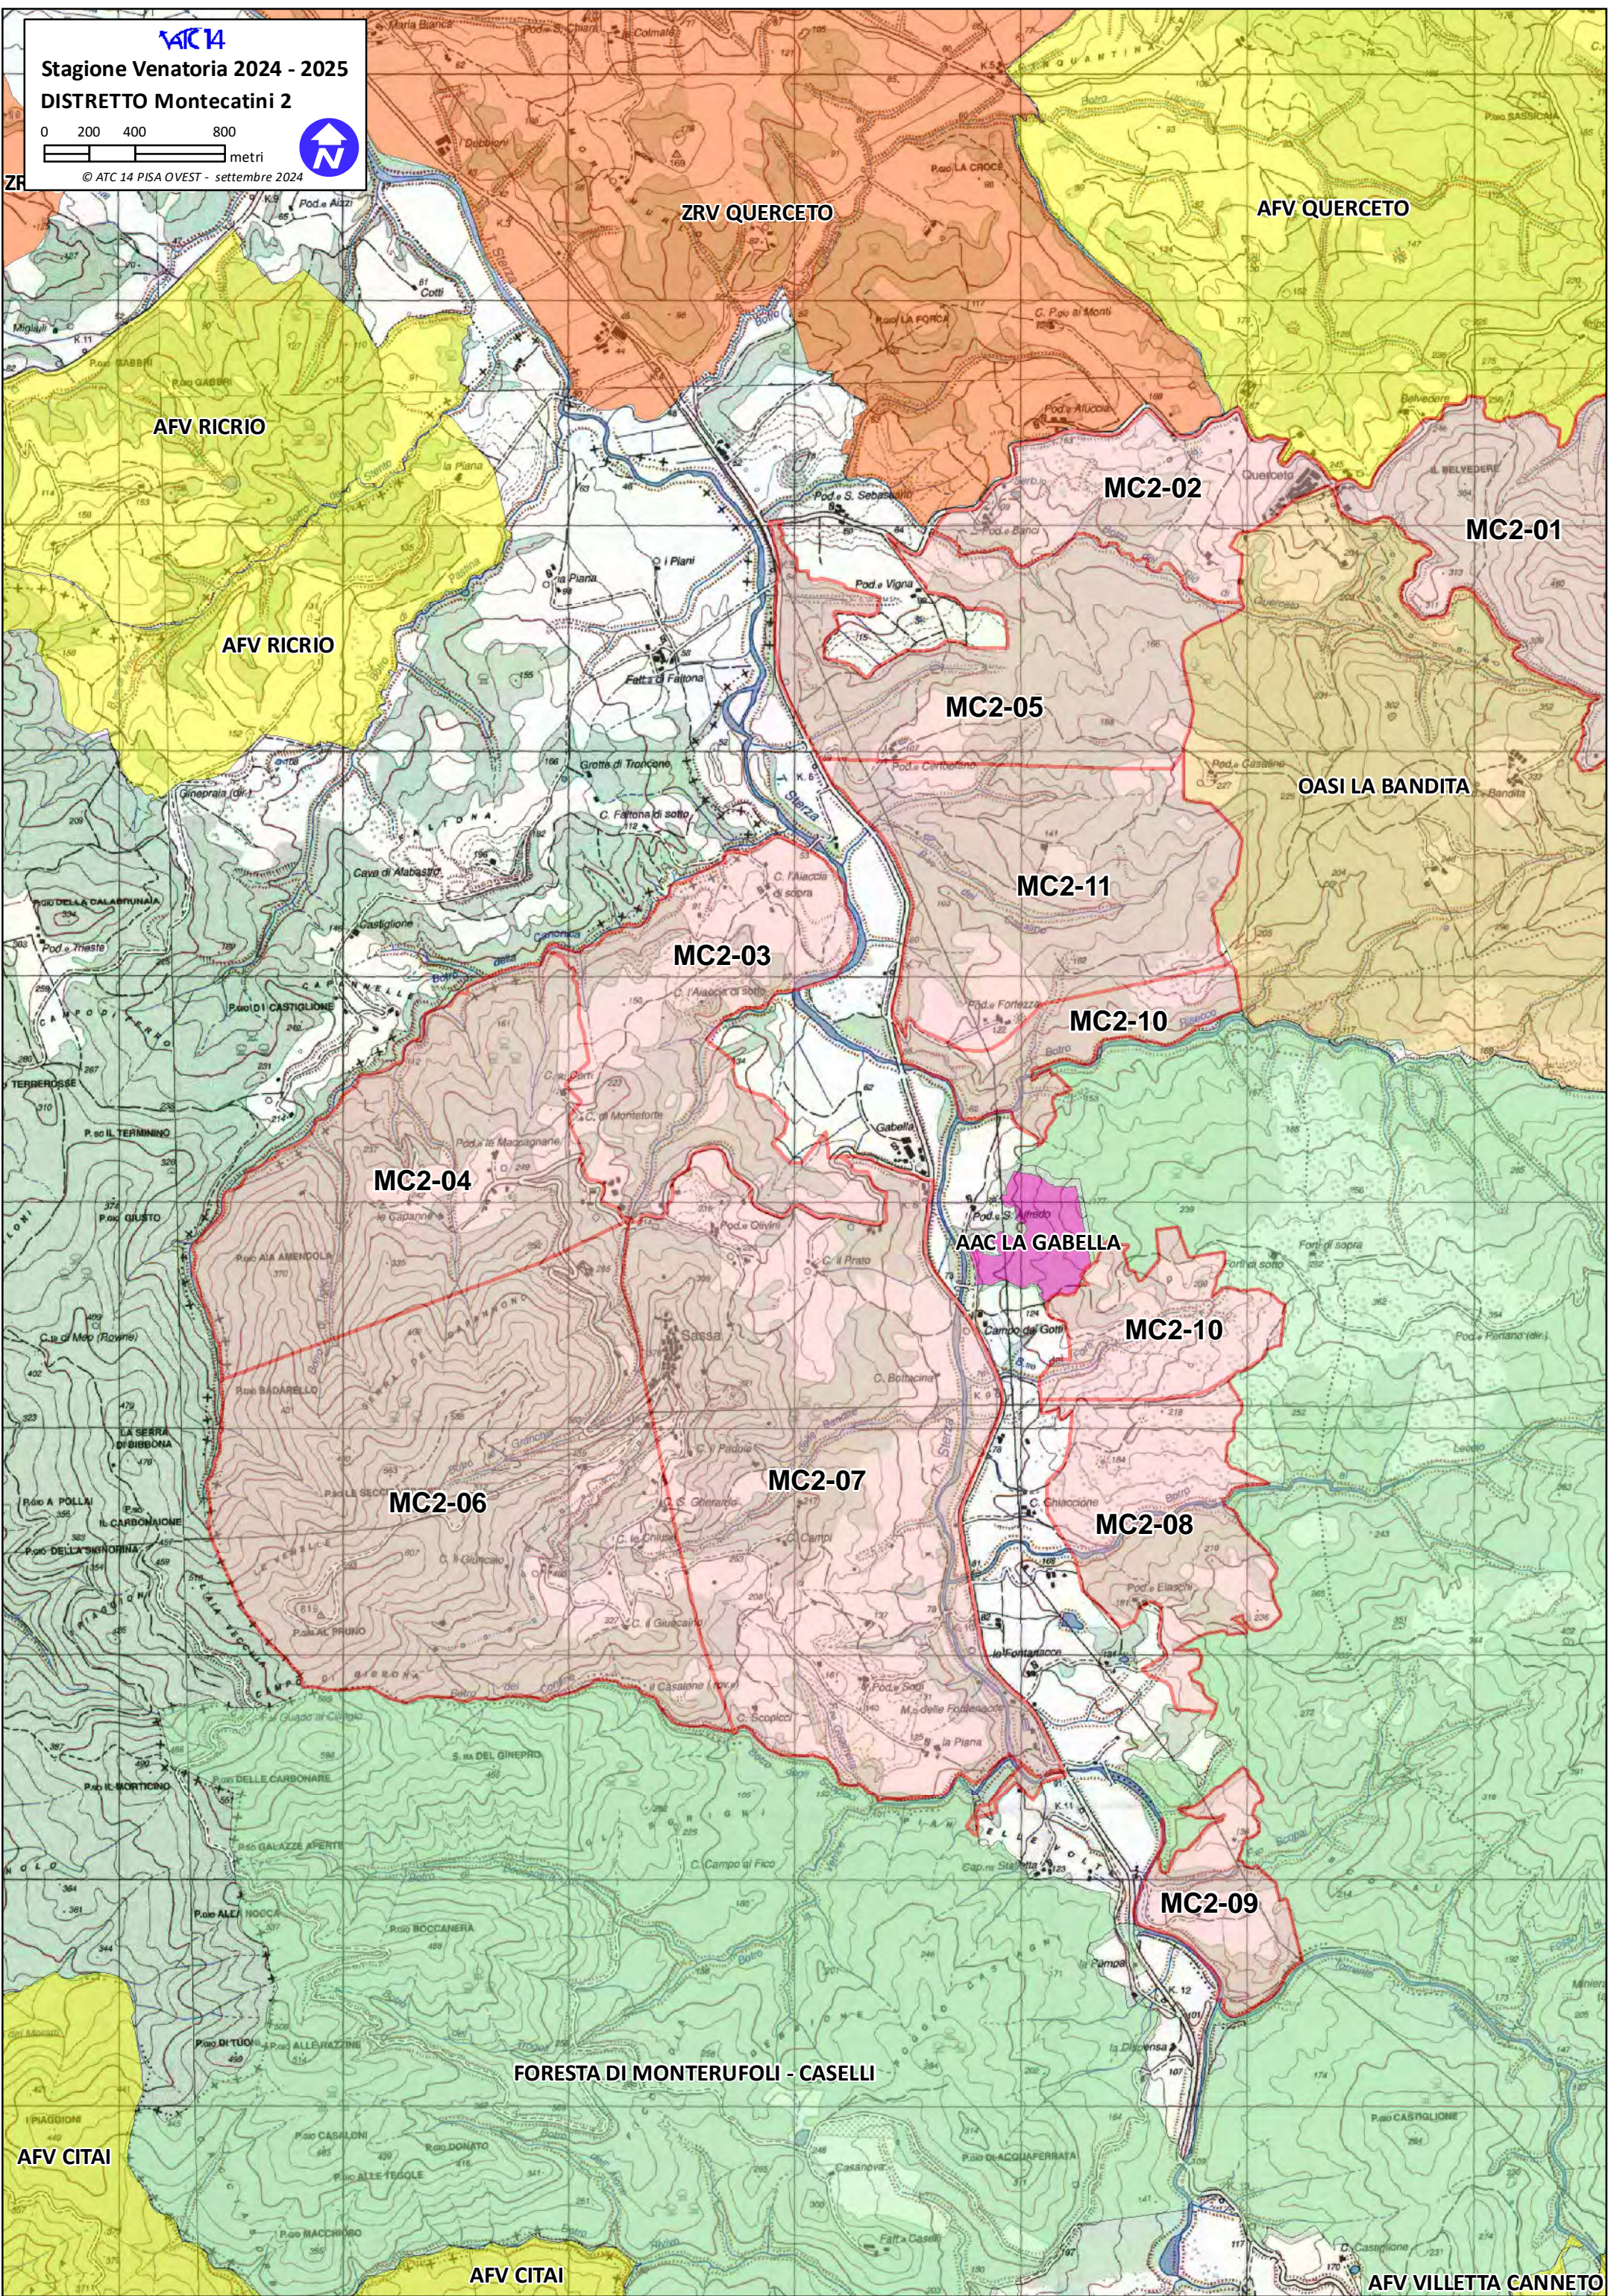

ATC 14

Stagione Venatoria 2024 - 2025

DISTRETTO Montecatini 2

© ATC 14 PISA OVEST - settembre 2024

ZRV QUERCETO

AFV QUERCETO

AFV RICRIO

MC2-02

MC2-01

AFV RICRIO

MC2-05

OASI LA BANDITA

MC2-03

MC2-11

MC2-10

MC2-04

AAC LA GABELLA

MC2-10

MC2-07

MC2-08

MC2-06

MC2-09

FORESTA DI MONTERUFOLI - CASELLI

AFV CITAI

AFV CITAI

AFV VILLETTA CANNETO