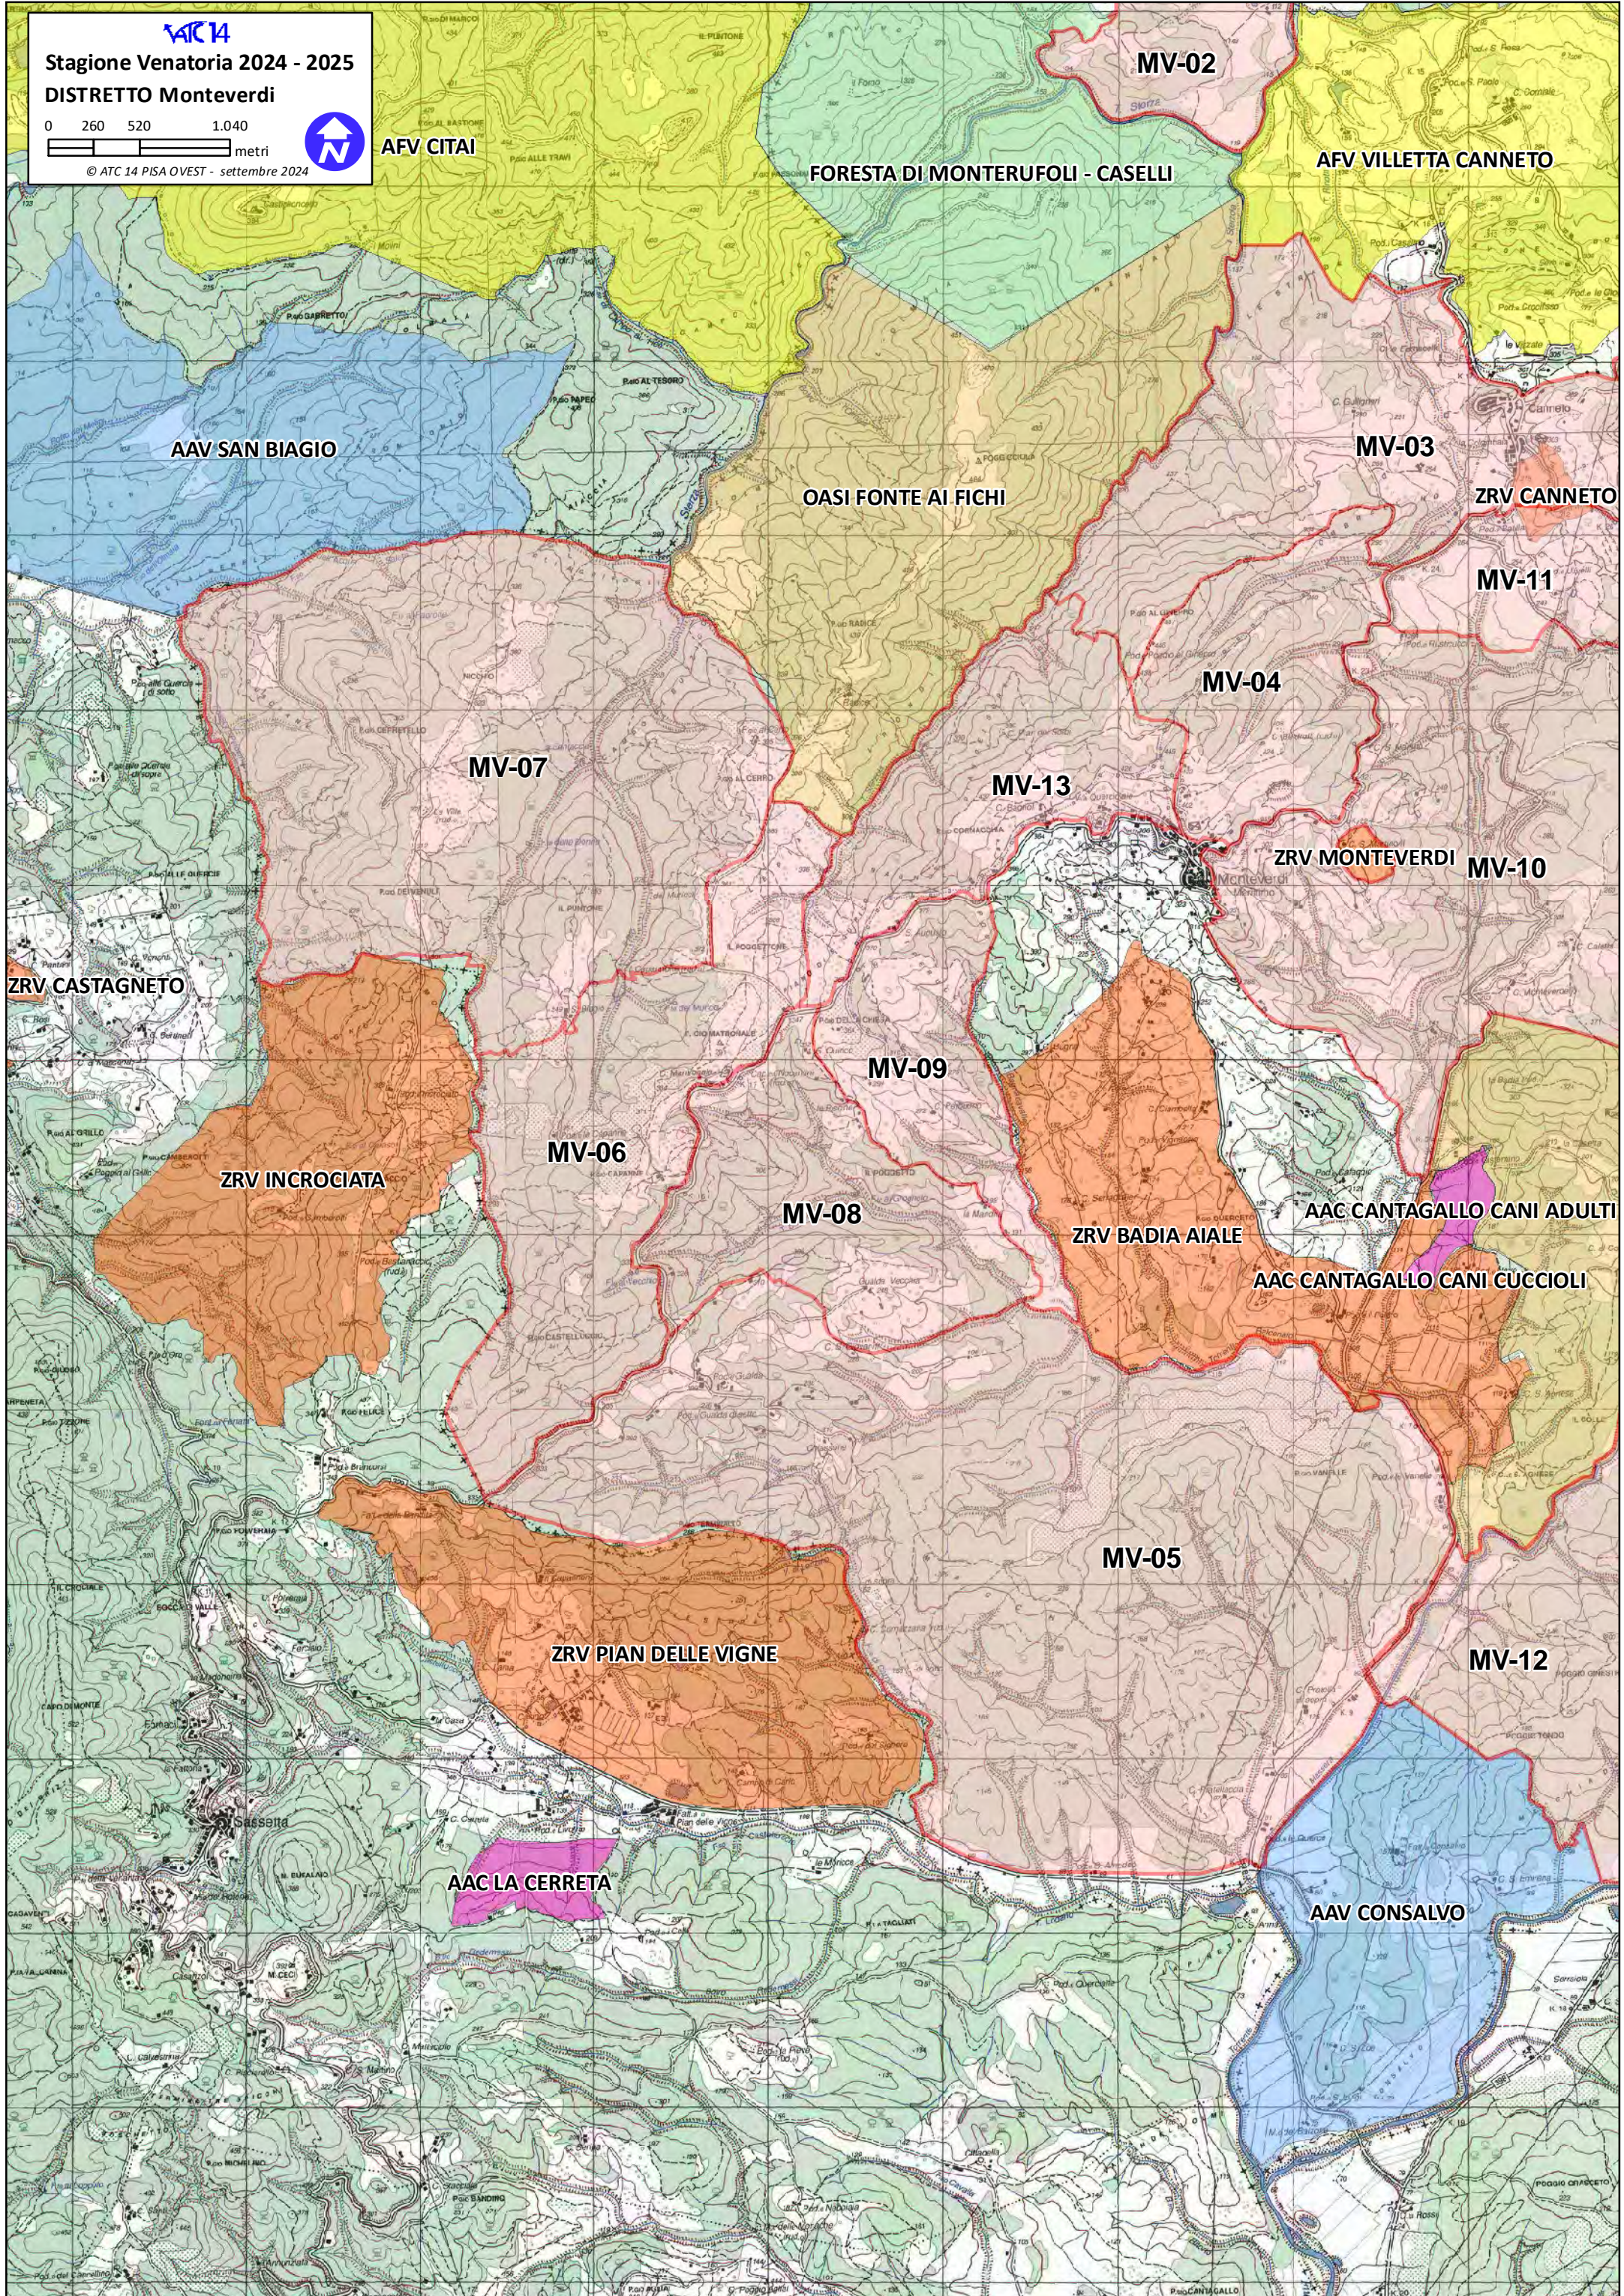

ATC 14

Stagione Venatoria 2024 - 2025

DISTRETTO Monteverdi

0 260 520 1.040
metri

AFV CITAI

© ATC 14 PISA OVEST - settembre 2024

MV-02

AFV VILLETTA CANNETO

AFV CITAI

MV-03

ZRV CANNETO

OASI FONTE AI FICHI

AAC LE PERETE'

MV-04

ZRV MONTEVERDI

MV-10

AFV SAN REGOLO

FORESTA DI MONTERUFOLI - CASELLI

MV-01

AFV CITAI

MV-02

AFV VILLETTA CANNETO

AFV CITAI

ZRV SERRAZZANO

OASI FONTE AI FICHI

MV-03

ZRV CANNETO

AAC LE PERETE

MV-04

ZRV LUSTIGNANO

MV-07

MV-13