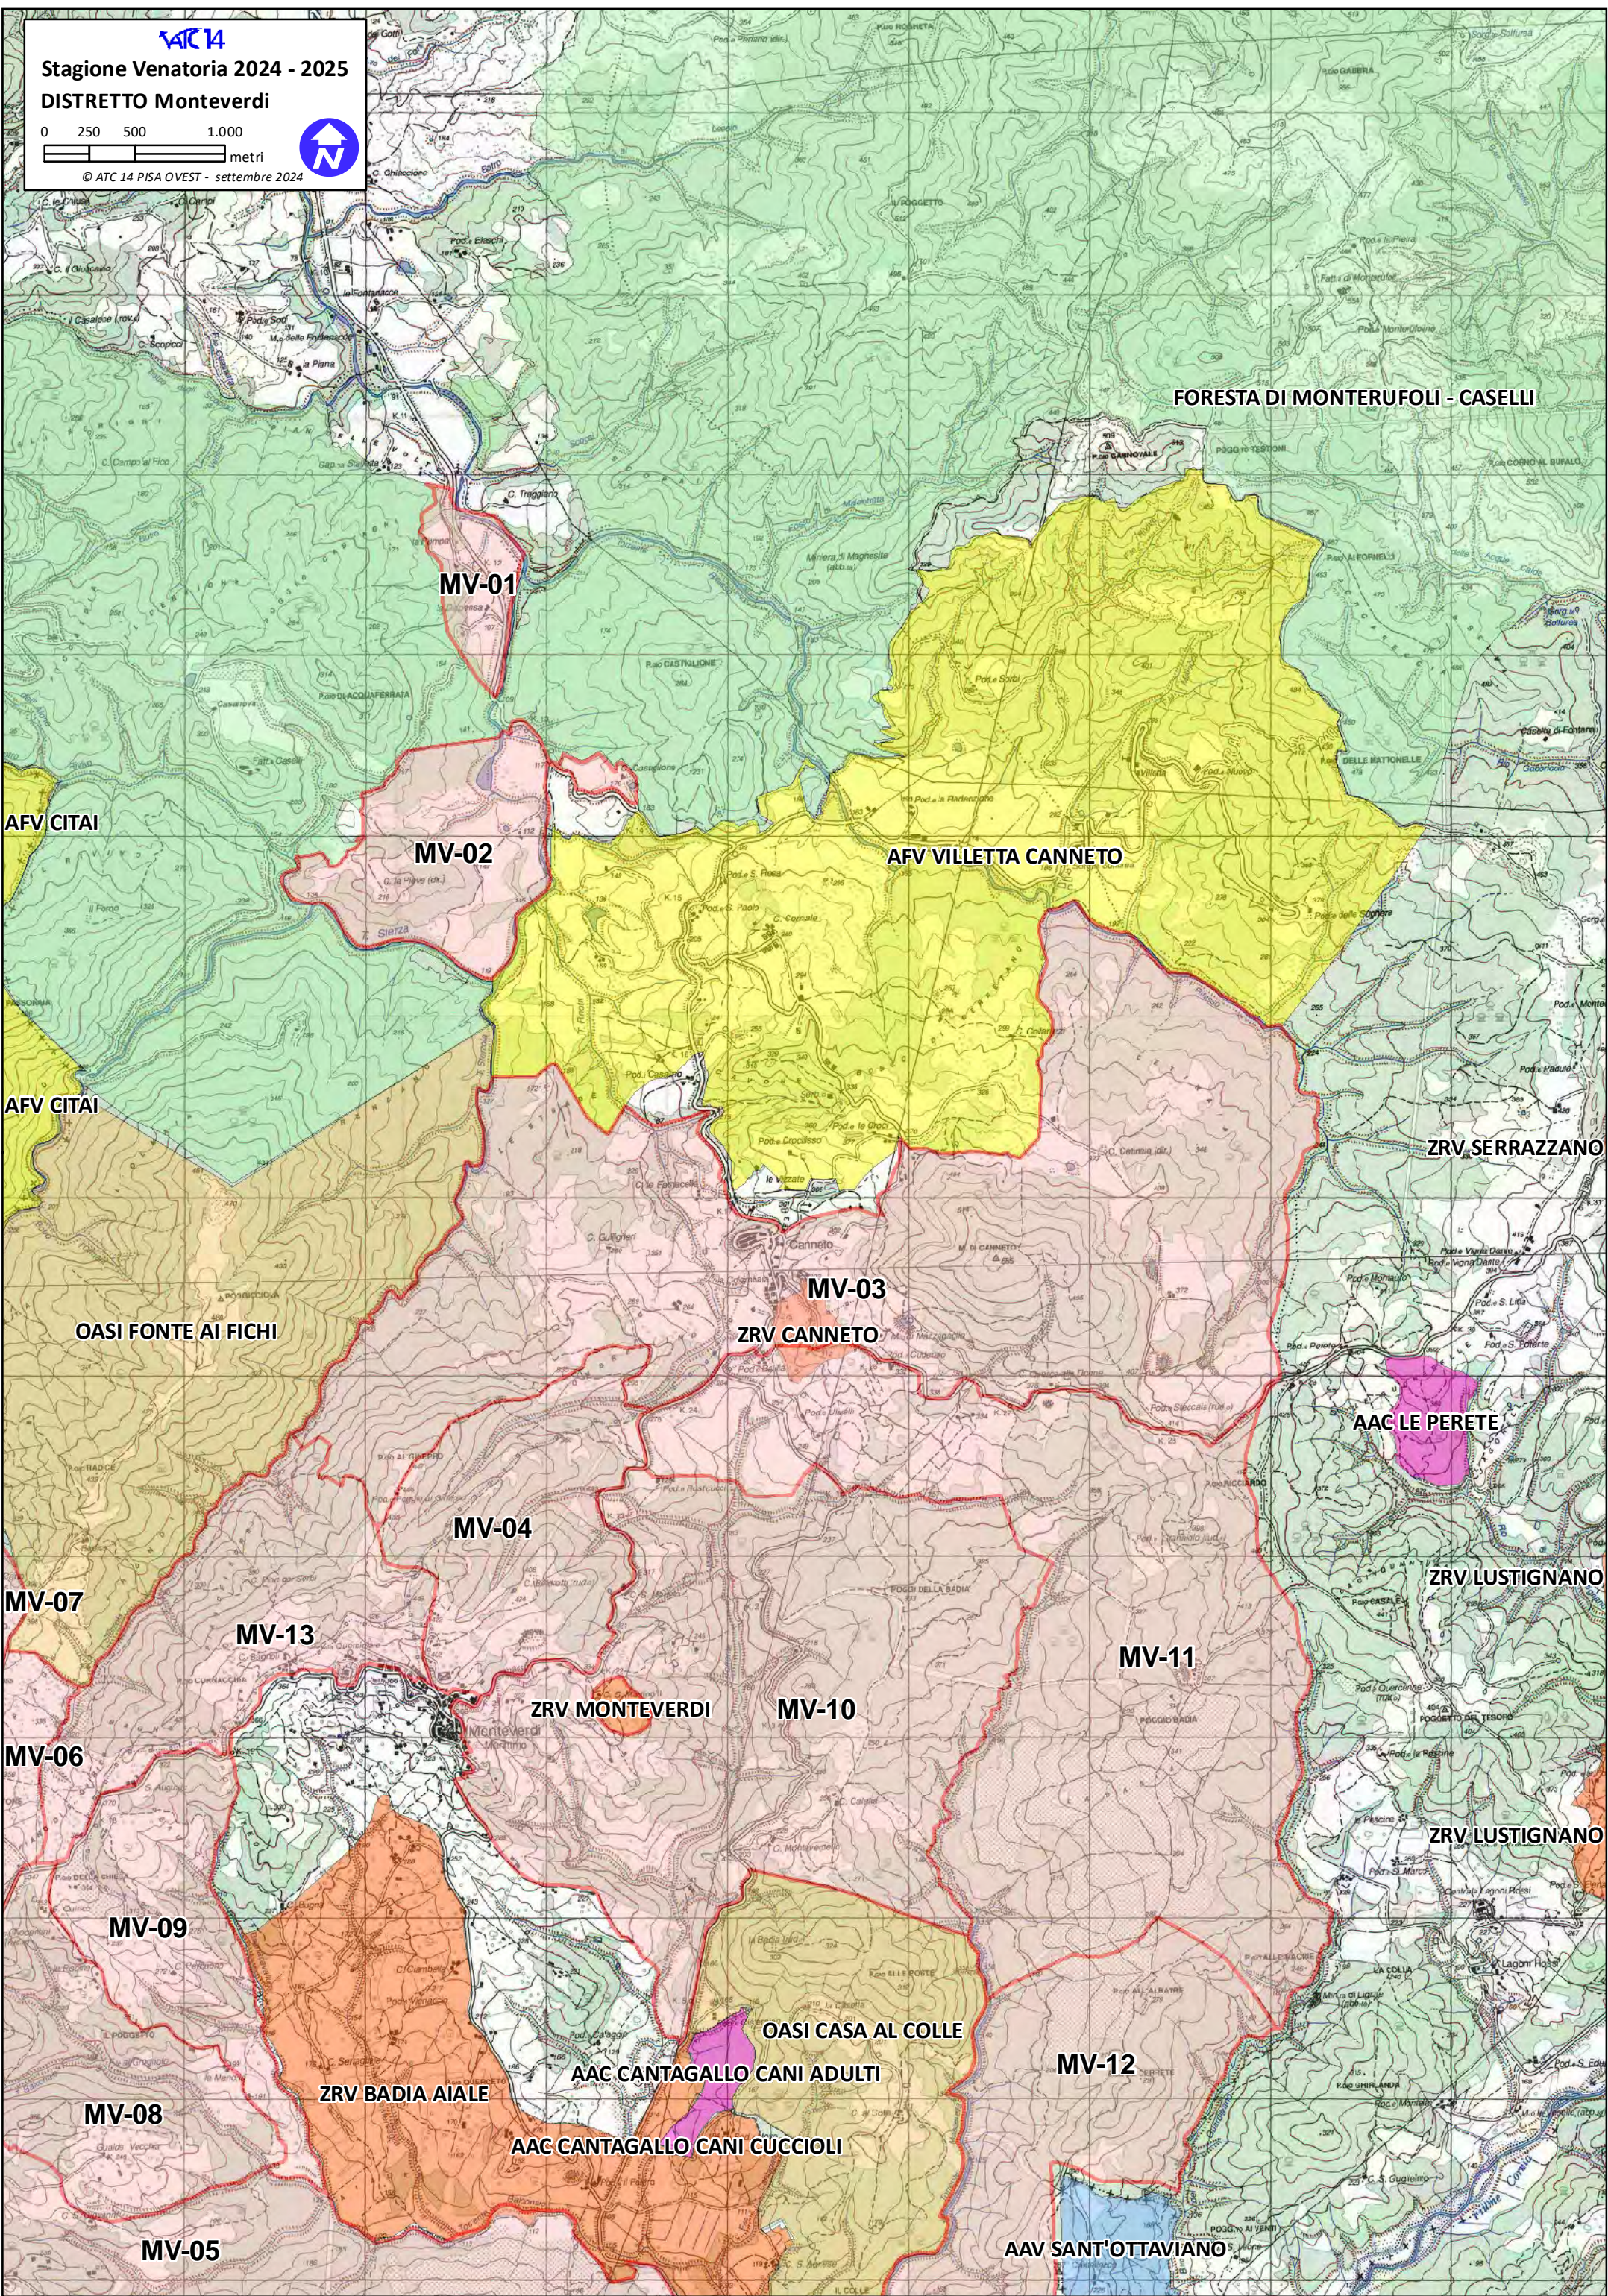

AFV CITAI

MV-03

ZRV CANNETO

OASI FONTE AI FICHI

AAC LE PERETE'

MV-04

ZRV MONTEVERDI

MV-10

AAC CANTAGALLO CANI CUCCIOLI

OASI CASA AL COLLE

MV-12

AAV SANT'OTTAVIANO

ZRV PIAN DELLE VIGNE

MV-05

AAV CONSALVO

AAC LA GERRETA

AFV SAN REGOLO

FORESTA DI MONTERUFOLI - CASELLI

MV-01

AFV CITAI

MV-02

AFV VILLETTA CANNETO

AFV CITAI

ZRV SERRAZZANO

OASI FONTE AI FICHI

MV-03

ZRV CANNETO

AAC LE PERETE

MV-04

ZRV LUSTIGNANO

MV-07

MV-13