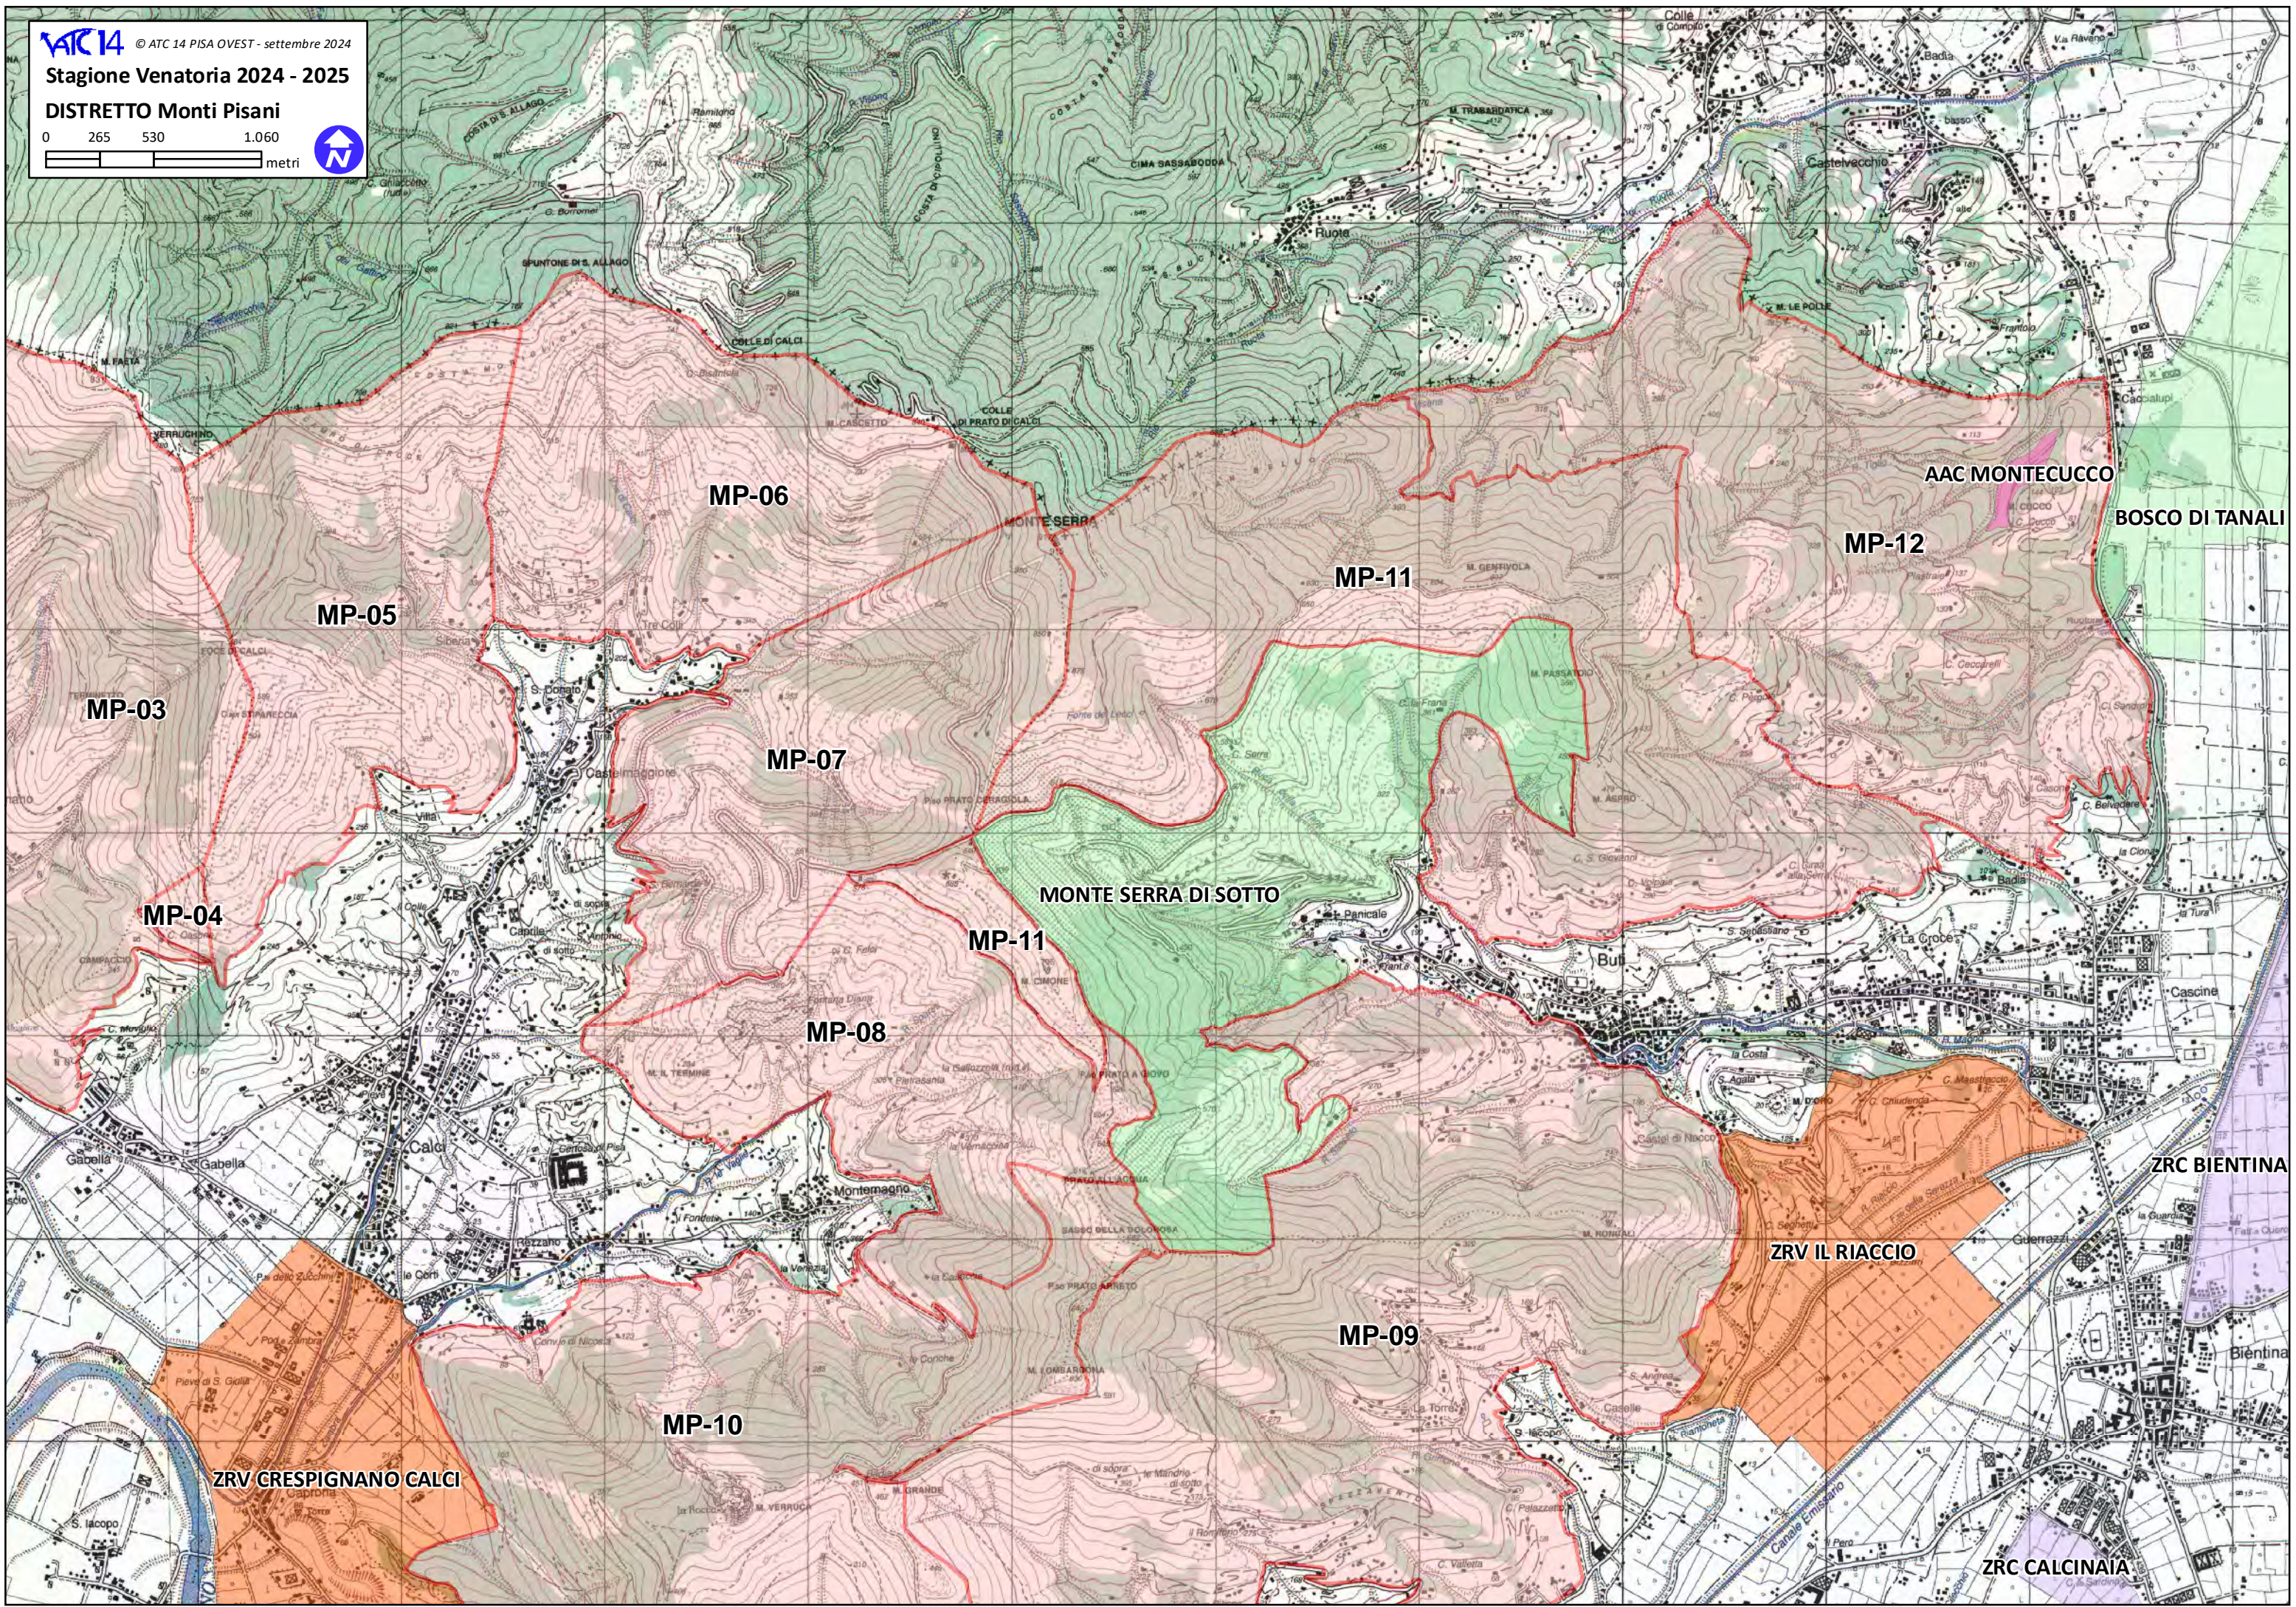

ATC 14

Stagione Venatoria 2024 - 2025

DISTRETTO Monti Pisani

0 250 500 1.000
metri

© ATC 14 PISA OVEST - settembre 2024

ZRV CASTELLO

MP-13

MP-01

MP-02

MP-03

ZRV GELLO

ZRC ASCIANO

MP-04

MP-06

AAC MONTECUCCO

BOSCO DI TANALI

MP-12

MP-05

MP-11

MP-03

MP-07

MONTE SERRA DI SOTTO

MP-04

MP-11

S. Lucia

S. Lucia

S. Lucia

BRNO alle Cont.

BRNO alle Cont.

BRNO alle Cont.

BRNO alle Cont.

BRNO alle Cont.