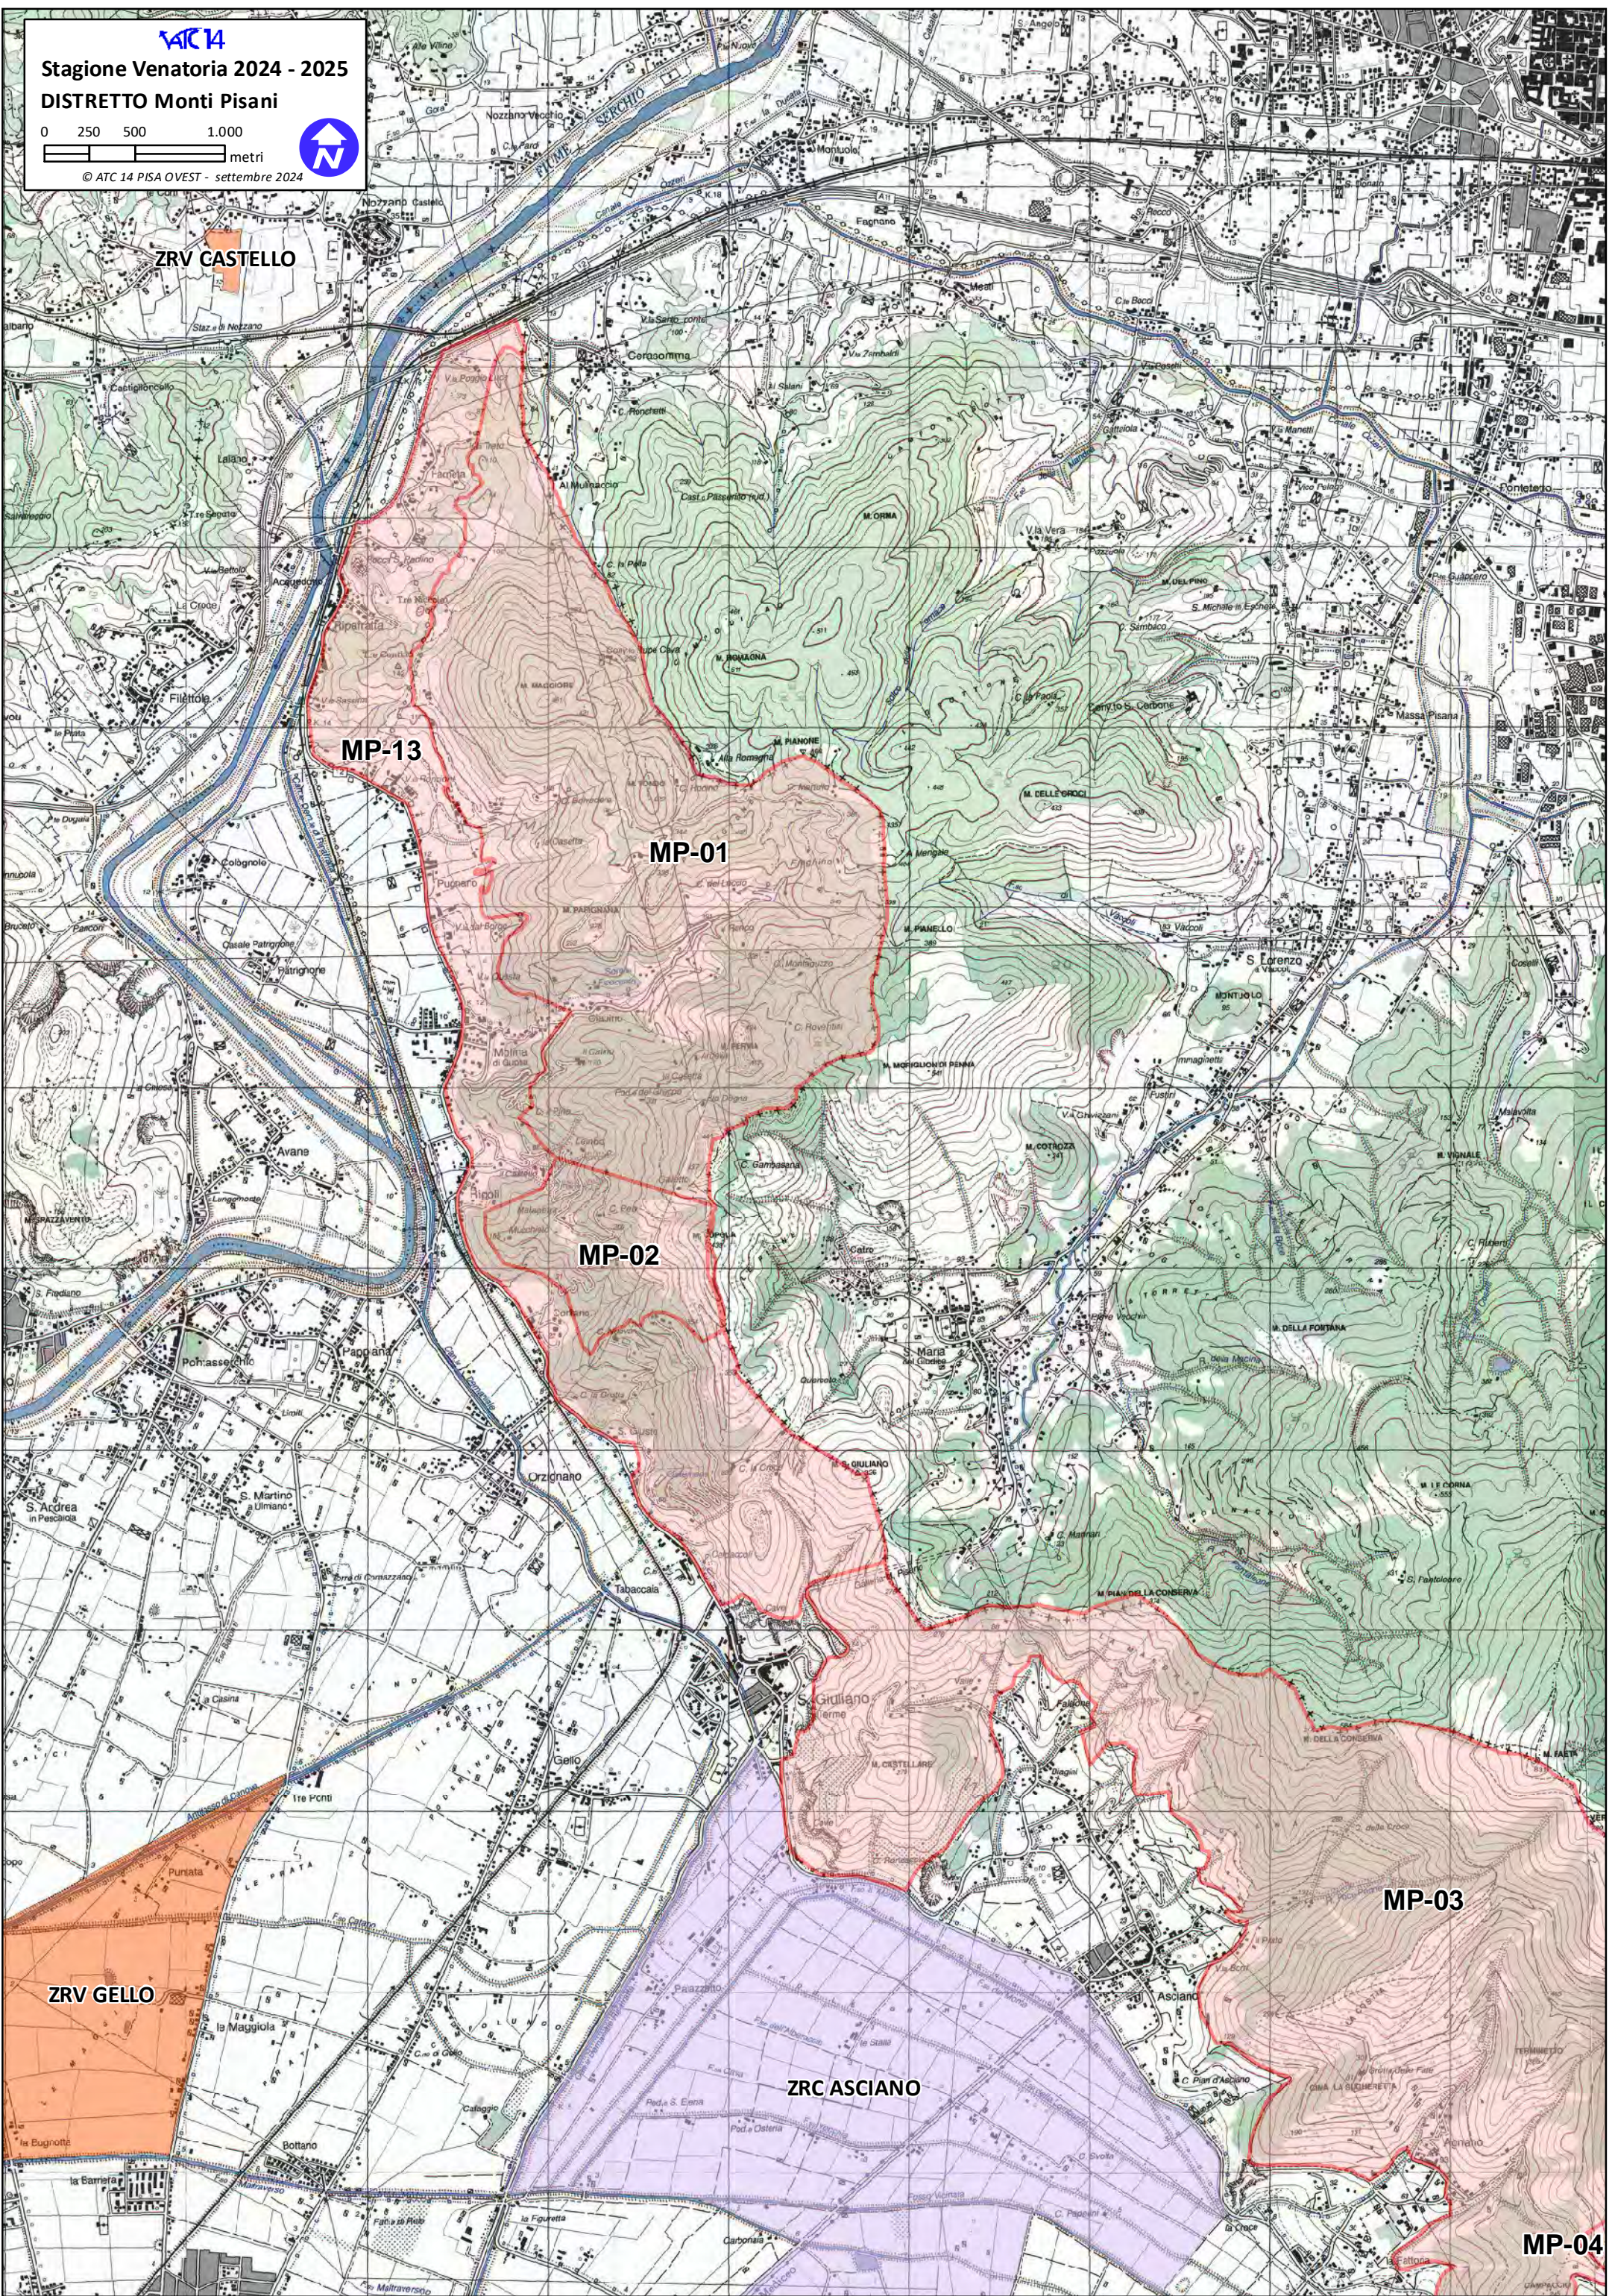

ATC 14

Stagione Venatoria 2024 - 2025

DISTRETTO Monti Pisani

0 250 500 1.000
metri

© ATC 14 PISA OVEST - settembre 2024

ZRV CASTELLO

MP-13

MP-01

MP-02

MP-03

ZRV GELLO

ZRC ASCIANO

MP-04