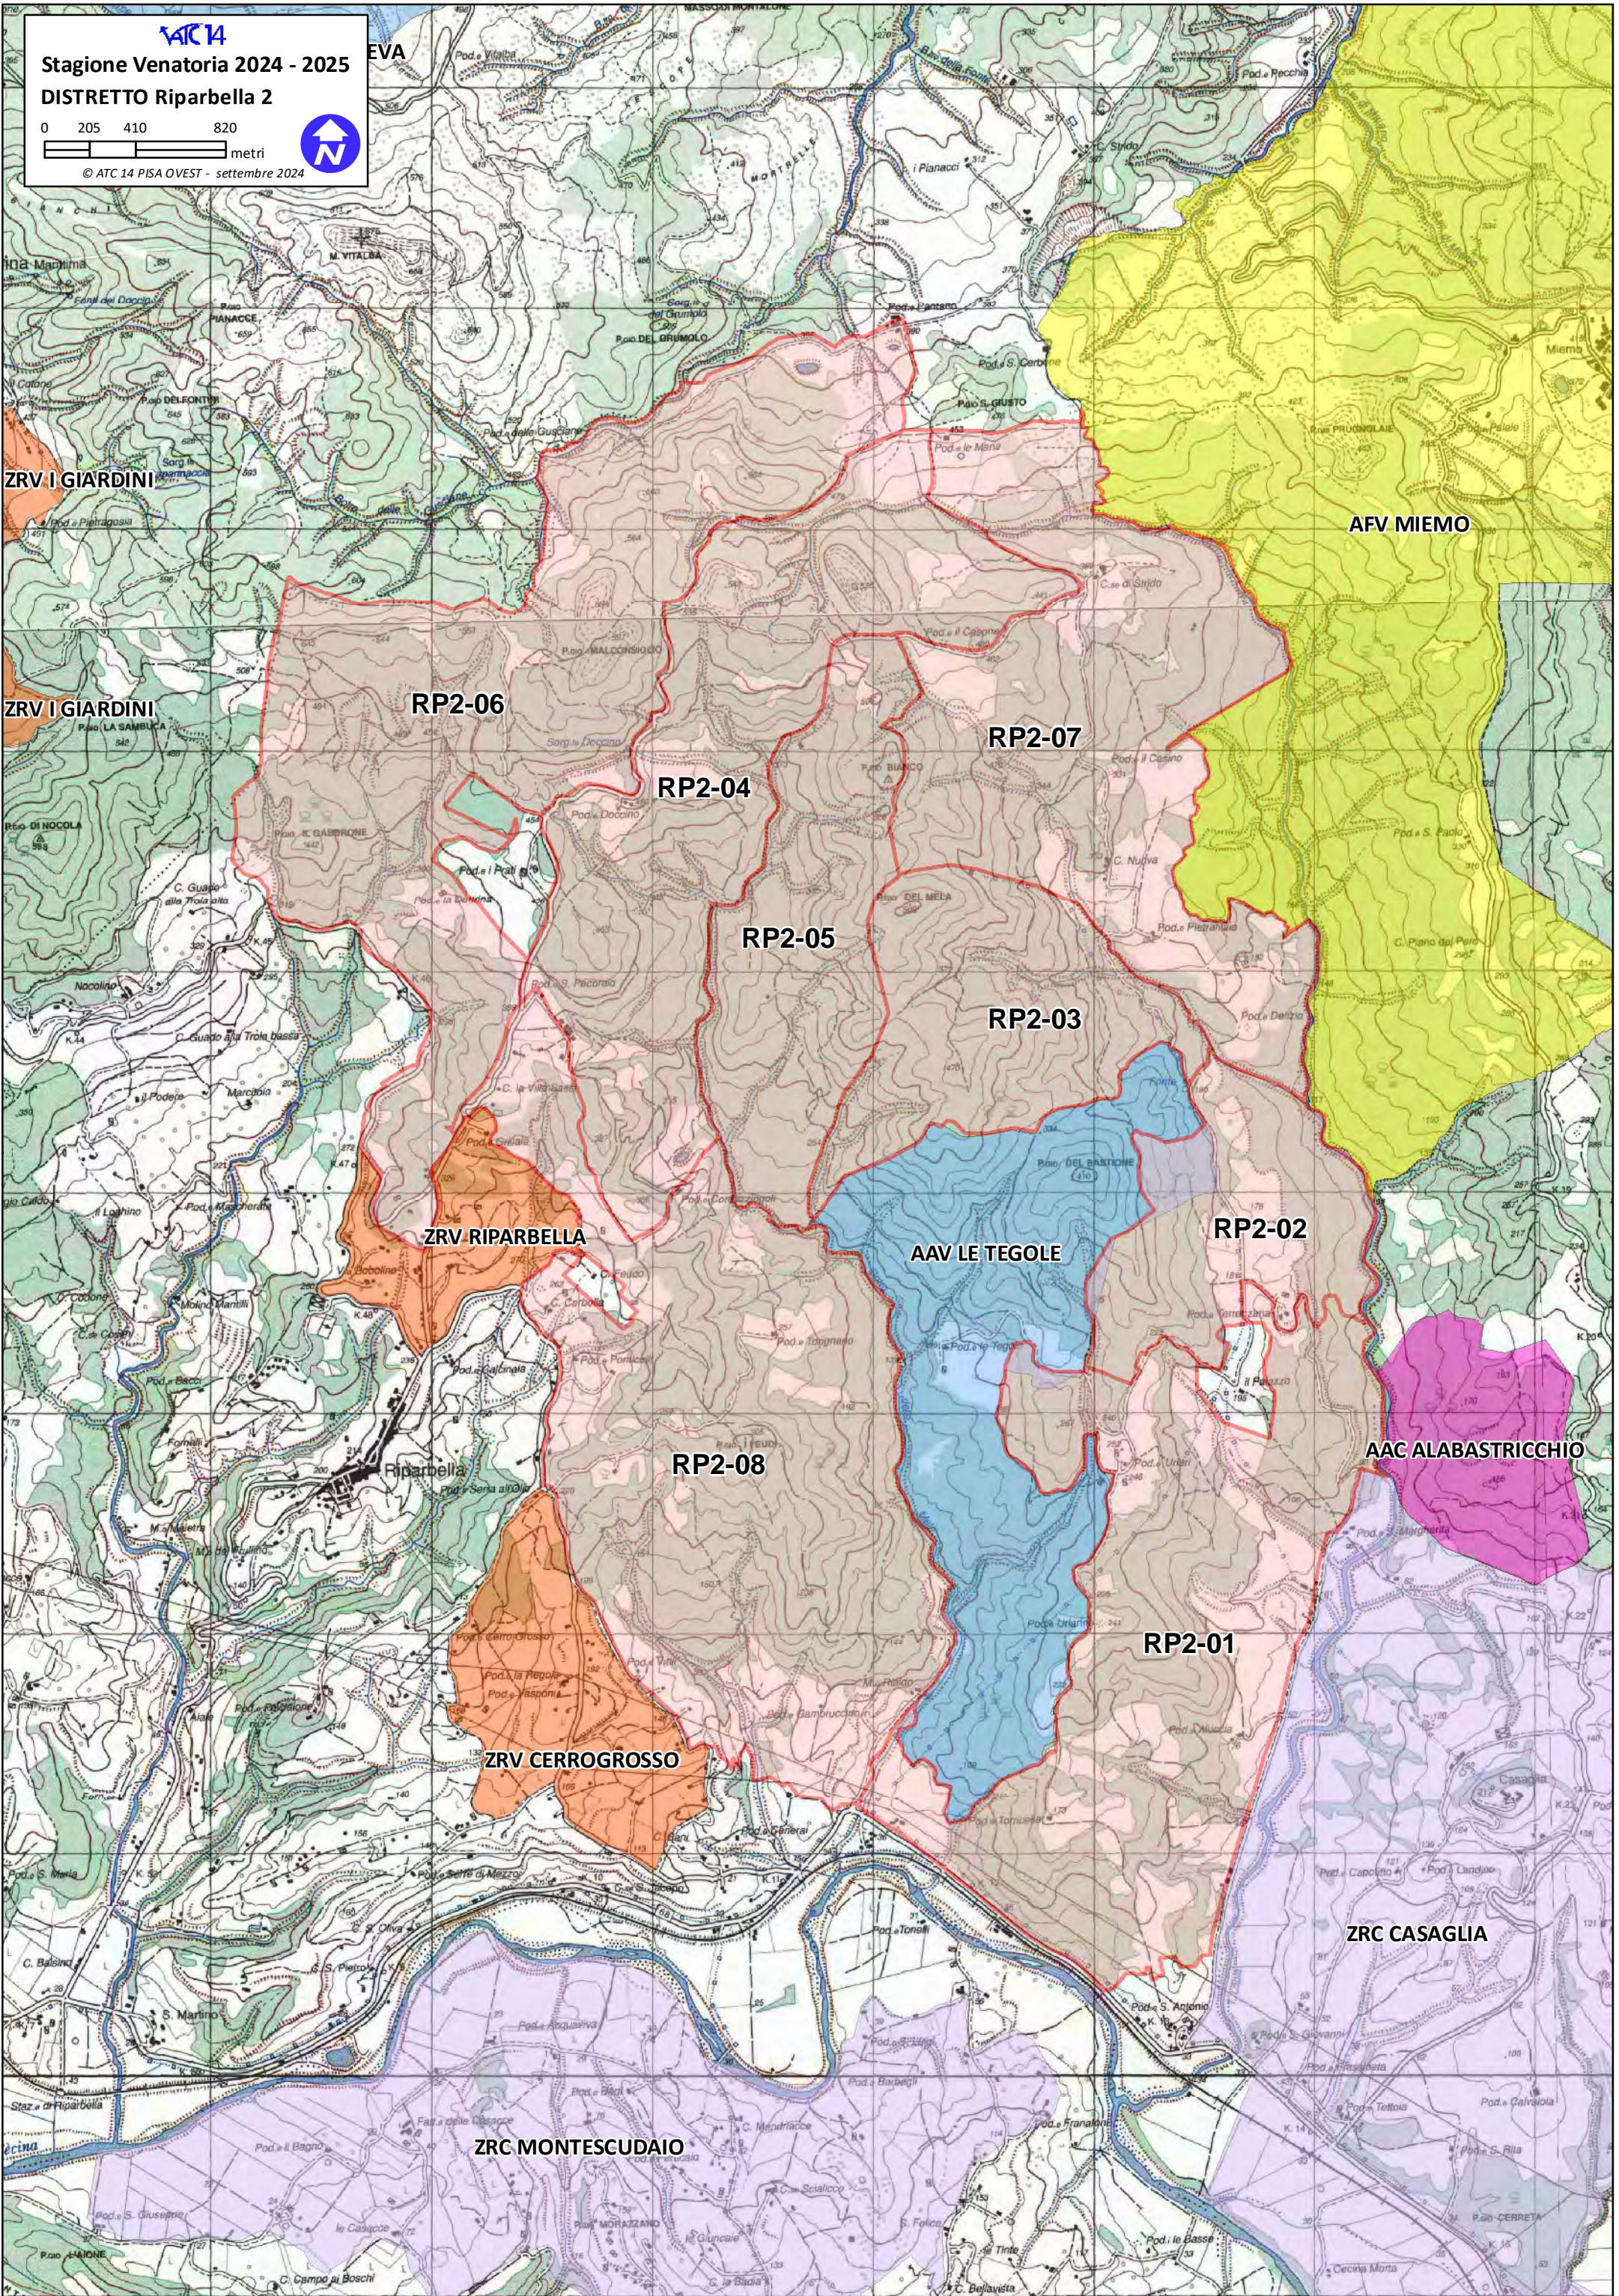

ATC 14

Stagione Venatoria 2024 - 2025

DISTRETTO Riparbella 2

0 205 410 820
metri

© ATC 14 PISA OVEST - settembre 2024

ZRV I GIARDINI

AFV MIEMO

ZRV I GIARDINI

RP2-06

RP2-07

RP2-04

RP2-05

RP2-03

ZRV RIPARBELLA

AAV LE TEGOLE

RP2-02

RP2-08

AAC ALABASTRICCHIO

ZRV CERROGROSSO

RP2-01

ZRC CASAGLIA

ZRC MONTESCUDAIO