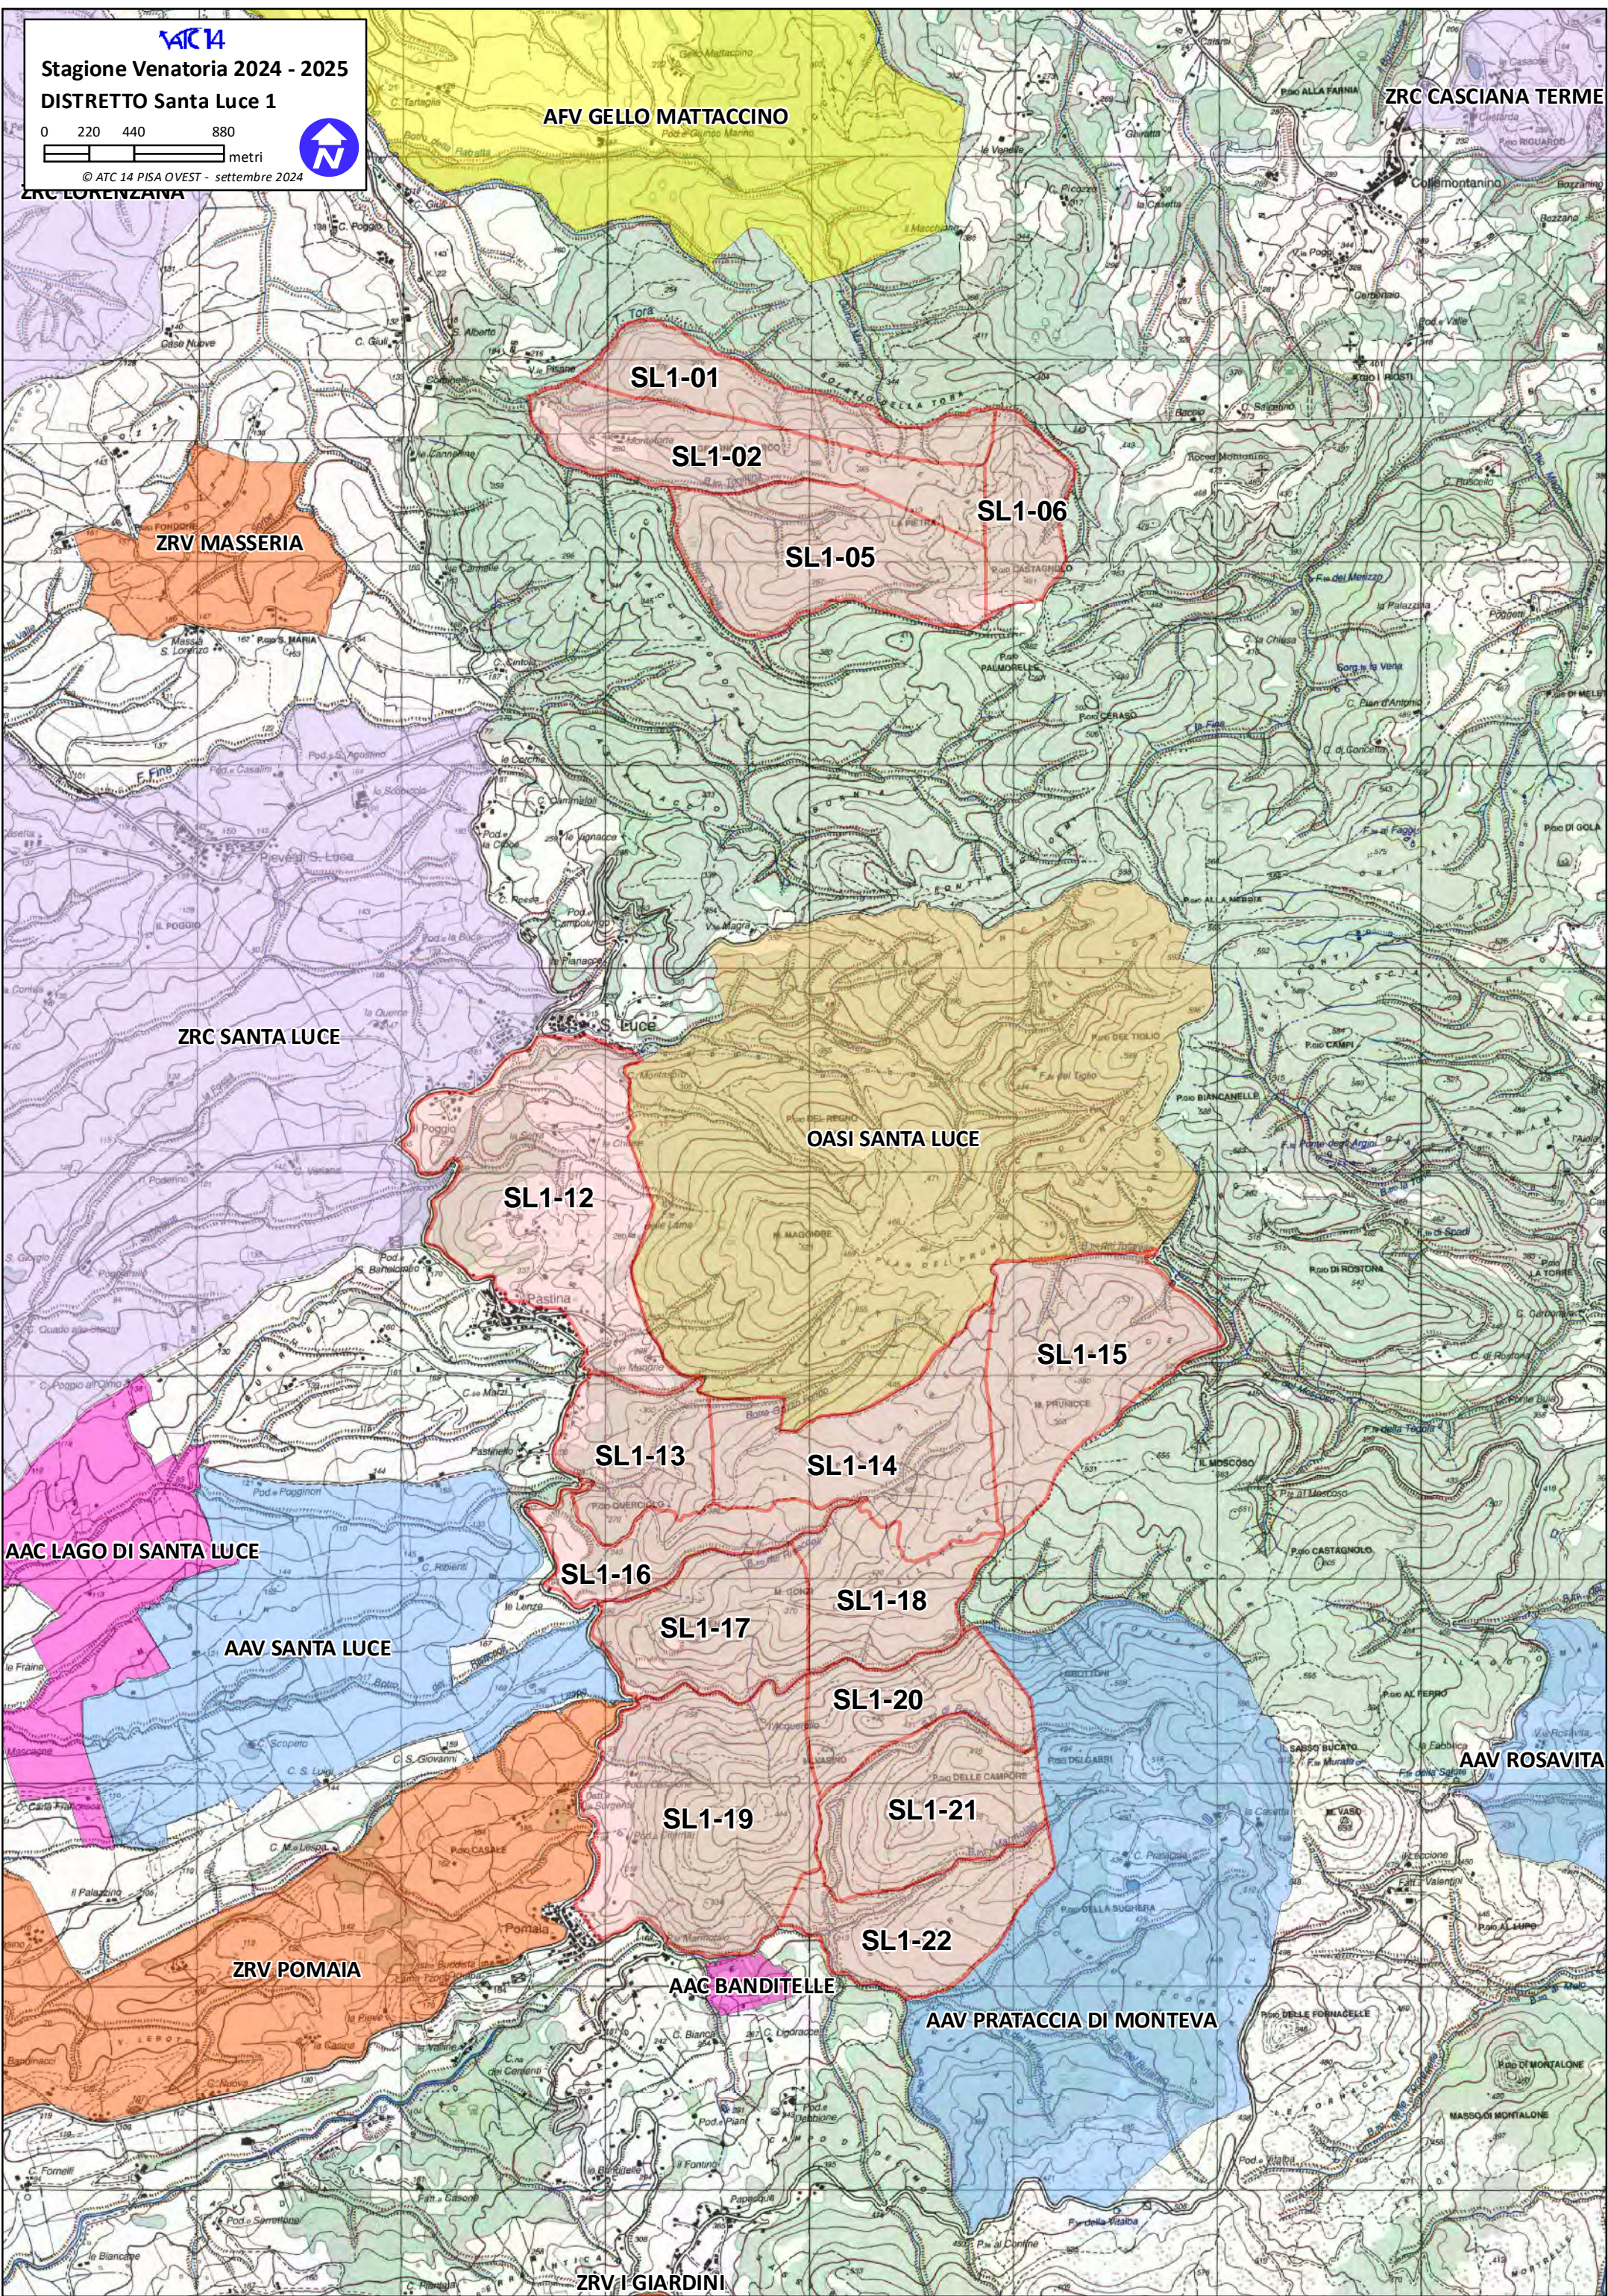

ATC 14

Stagione Venatoria 2024 - 2025

DISTRETTO Santa Luce 1

0 220 440 880
metri

© ATC 14 PISA OVEST - settembre 2024

AFV GELLO MATTACCINO

ZRC CASCIANA TERME

ZRC LORENZANA

SL1-01

SL1-02

SL1-06

SL1-05

ZRV MASSERIA

ZRC SANTA LUCE

SL1-12

OASI SANTA LUCE

SL1-15

SL1-13

SL1-14

AAC LAGO DI SANTA LUCE

SL1-16

SL1-18

AAV SANTA LUCE

SL1-17

SL1-20

AAV ROSAVITA

SL1-19

SL1-21

ZRV POMAIA

SL1-22

AAC BANDITELLE

AAV PRATACCIA DI MONTEVA