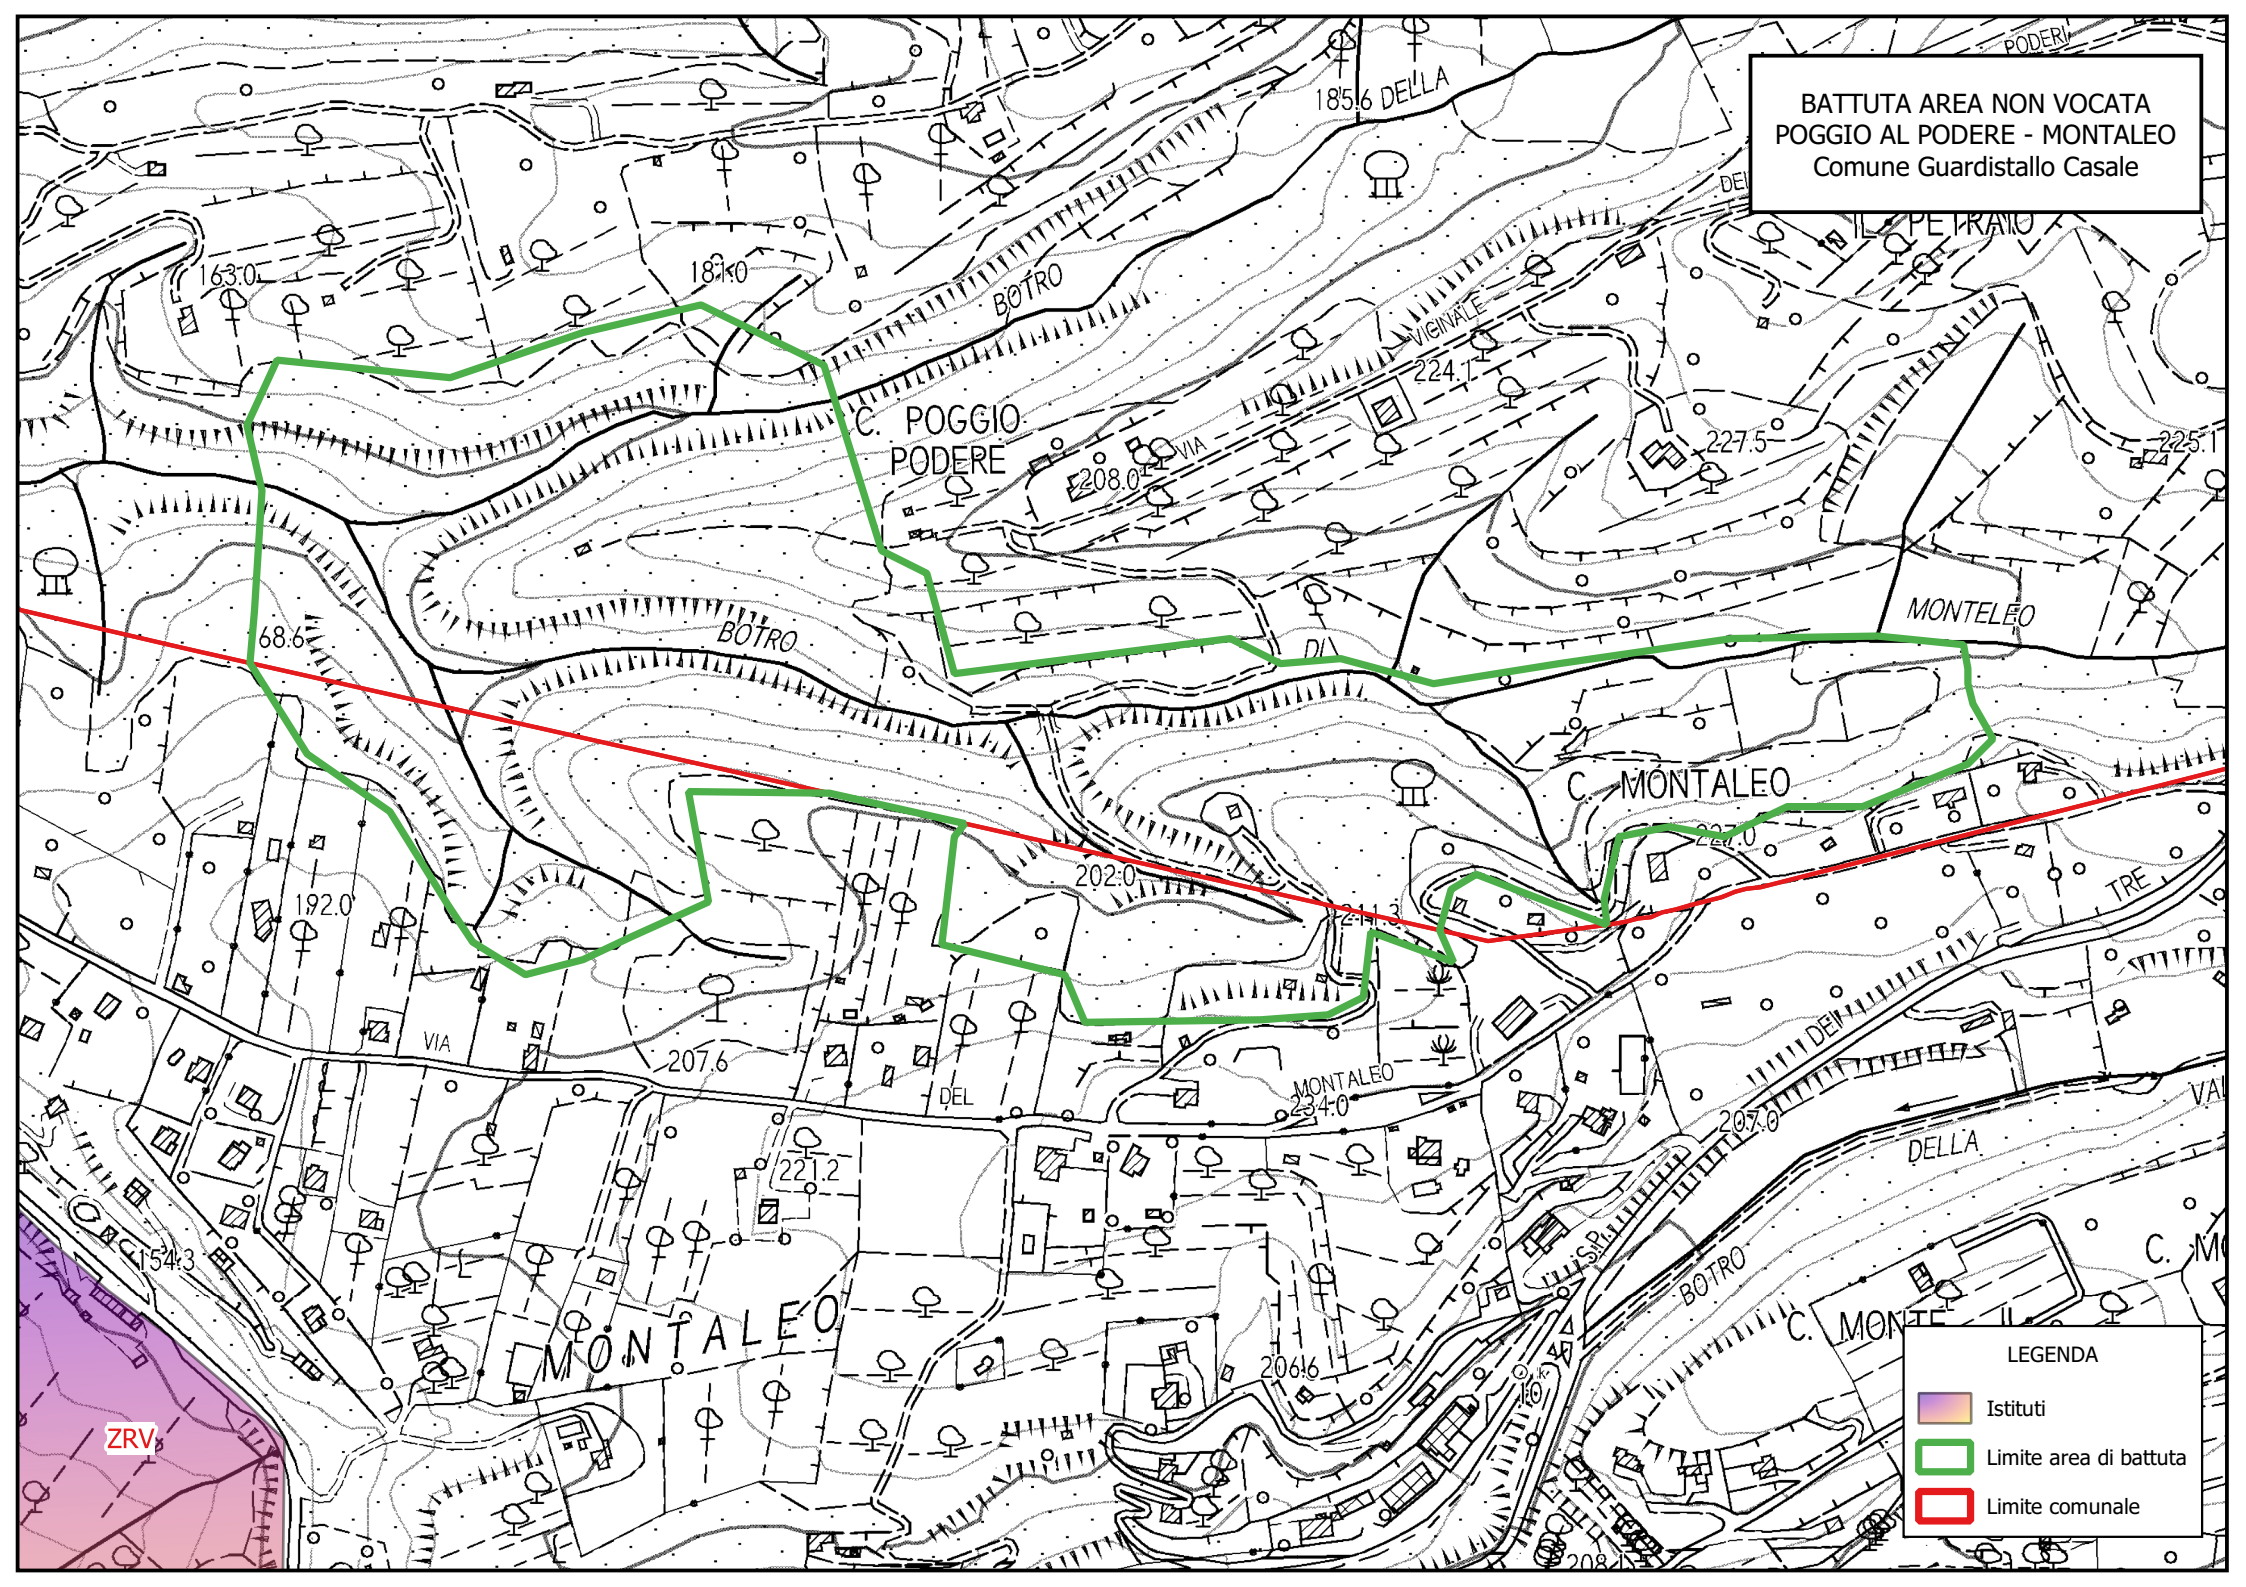

BATTUTA AREA NON VOCATA  
POGGIO AL PODERE - MONTEALE  
Comune Guardistallo Casale

LEGENDA

- Istituti
- Limite area di battuta
- Limite comunale

ZRV